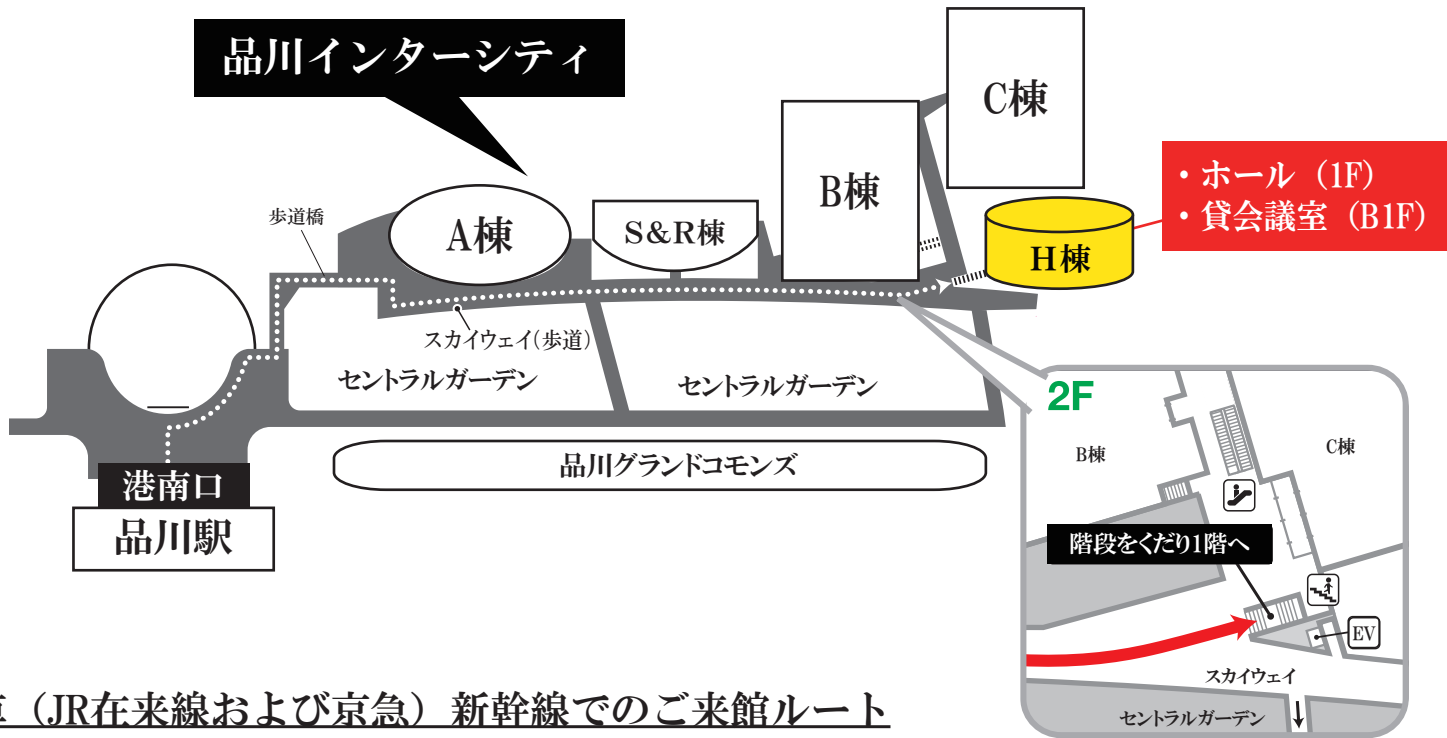

品川インターシティホール&貸会議室 ルートMAP

電車 (JR在来線および京急) 新幹線でのご来館ルート

- ①JRおよび京急で「品川駅」下車。港南口出口へお進みください。
- ②港南口を右前方へ出ますと、そのまま品川インターシティ2Fのスカイウェイ (歩道) に続く歩道橋があります。
- ③歩道橋を渡るとすぐに、品川インターシティA棟の楕円形のビルがあり、手前の壁面に品川インターシティのビル名の表示があります。スカイウェイ奥に直進してください。
- ④A棟ビル内には入らず、右側に進み自動ドアを通り抜け、セントラルガーデン側スカイウェイへお進み下さい。しばらく歩くとホール棟 (H棟) が見えます。1階がホール、地下1階が貸会議室となります。